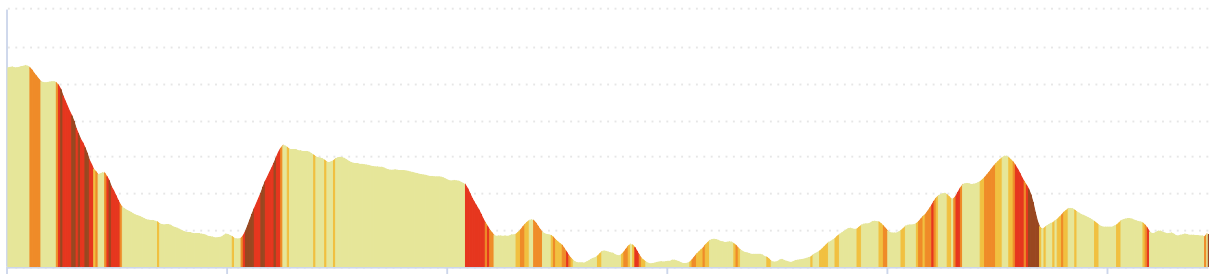

Leaflet | © IGN France ign.fr

Le droit de reproduction est strictement réservé à un usage personnel et privé. Lors de la pratique de votre activité, veillez à respecter les propriétés et chemins privés et assurez-vous de la praticabilité du parcours.

© 2021 Openrunner