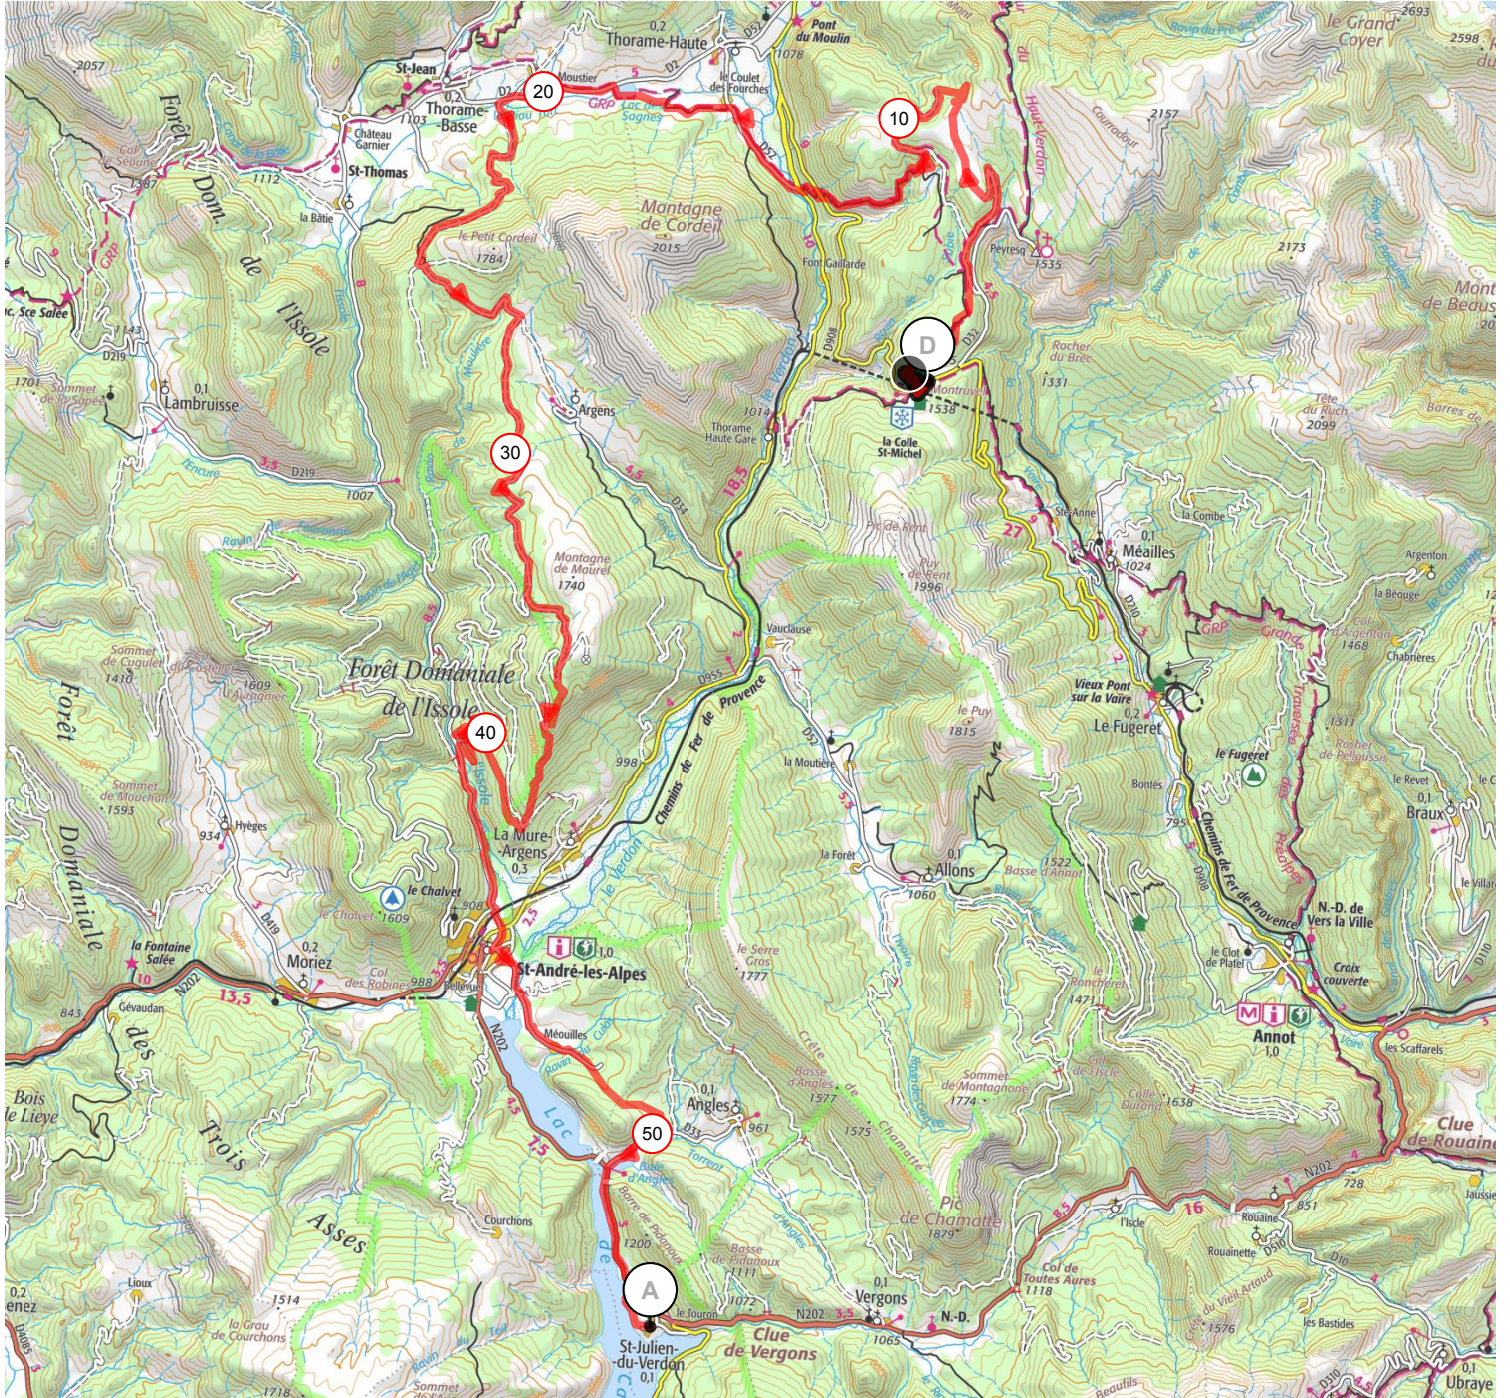

André

Méailles -> Saint-Julien-du-Verdon

54.161 km 1441 m 1943 m 886 m 1760 m

<5% <7% <10% <15% >15%

886m 1760m 1441m 1943m

3 km

Leaflet | © IGN France ign.fr

Le droit de reproduction est strictement réservé à un usage personnel et privé. Lors de la pratique de votre activité, veillez à respecter les propriétés et chemins privés et assurez-vous de la praticabilité du parcours.

© 2021 Openrunner

13685896 | Cyclisme - VTT | 3 TRANSVERDON

Saint-Julien-du-Verdon -> Senez

145.13 km 1394 m 1531 m 779 m 1462 m

<5% <7% <10% <15% >15%

779m 1462m 1394m 1531m

Leaflet | © IGN France ign.fr

Le droit de reproduction est strictement réservé à un usage personnel et privé. Lors de la pratique de votre activité, veillez à respecter les propriétés et chemins privés et assurez-vous de la praticabilité du parcours.

© 2021 Openrunner

13685989 | Cyclisme - VTT | 4 TRANSVERDON

Senez -> Rougon

27.555 km 1018 m 827 m 768 m 1251 m

<5% <7% <10% <15% >15%

768m 1251m 1018m 827m

Leaflet | © IGN France ign.fr

Le droit de reproduction est strictement réservé à un usage personnel et privé. Lors de la pratique de votre activité, veillez à respecter les propriétés et chemins privés et assurez-vous de la praticabilité du parcours.

© 2021 Openrunner

12683854 | Cyclisme - VTT | 5-TRANSVERDON Rougon Venasclé

Rougon -> Moustiers-Sainte-Marie

30.387 km 1058 m 1092 m 701 m 1540 m

<5% <7% <10% <15% >15%

701m 1540m 1058m 1092m

13685887 | Cyclisme - VTT | 6 TRANSVERDON