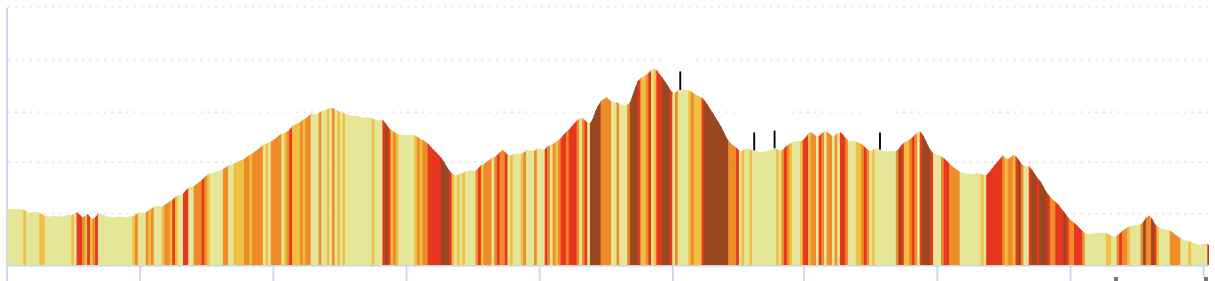

© 2021 Openrunner

13685896 | Cyclisme - VTT | 3 TRANSVERDON

Saint-Julien-du-Verdon -> Senez

145.13 km 1394 m 1531 m 779 m 1462 m

<5% <7% <10% <15% >15%

779m 1462m 1394m 1531m

Leaflet | © IGN France ign.fr

Le droit de reproduction est strictement réservé à un usage personnel et privé. Lors de la pratique de votre activité, veillez à respecter les propriétés et chemins privés et assurez-vous de la praticabilité du parcours.

© 2021 Openrunner

13685989 | Cyclisme - VTT | 4 TRANSVERDON

Senez -> Rougon

27.555 km 1018 m 827 m 768 m 1251 m

<5% <7% <10% <15% >15%

768m 1251m 1018m 827m

Leaflet | © IGN France ign.fr

Le droit de reproduction est strictement réservé à un usage personnel et privé. Lors de la pratique de votre activité, veillez à respecter les propriétés et chemins privés et assurez-vous de la praticabilité du parcours.