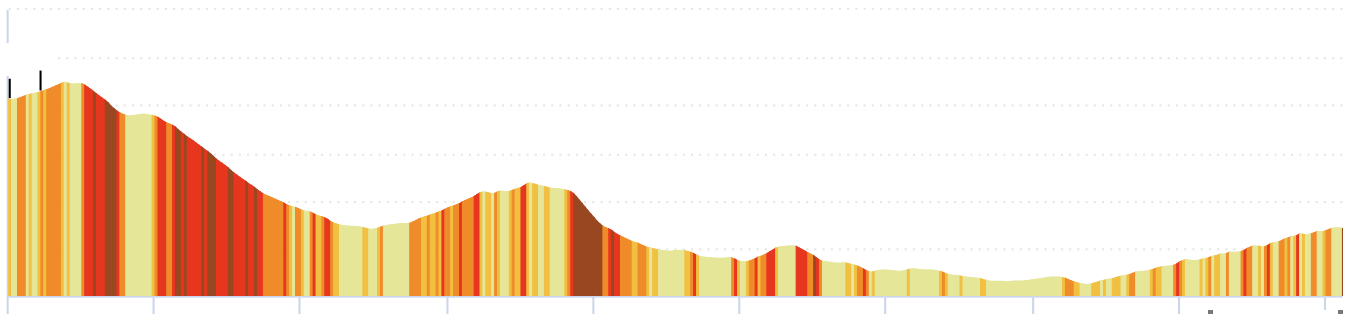

12683952 | Cyclisme - VTT | 1-TRANSVERDON Col Allos la Colle

Allos -> Méailles

145.562 km 982 m 1796 m 1076 m 2350 m

<5% <7% <10% <15% >15%

1076m 2350m 982m 1796m

12683934 | Cyclisme - VTT | 2-TRANSVERDON la Colle St

André

Méailles -> Saint-Julien-du-Verdon

54.161 km 1441 m 1943 m 886 m 1760 m

<5% <7% <10% <15% >15%

886m 1760m 1441m 1943m

3 km

Leaflet | © IGN France ign.fr

Le droit de reproduction est strictement réservé à un usage personnel et privé. Lors de la pratique de votre activité, veillez à respecter les propriétés et chemins privés et assurez-vous de la praticabilité du parcours.

© 2021 Openrunner

13685896 | Cyclisme - VTT | 3 TRANSVERDON

Saint-Julien-du-Verdon -> Senez

145.13 km 1394 m 1531 m 779 m 1462 m

<5% <7% <10% <15% >15%

779m 1462m 1394m 1531m

Leaflet | © IGN France ign.fr

Le droit de reproduction est strictement réservé à un usage personnel et privé. Lors de la pratique de votre activité, veillez à respecter les propriétés et chemins privés et assurez-vous de la praticabilité du parcours.

© 2021 Openrunner

13685989 | Cyclisme - VTT | 4 TRANSVERDON

Senez -> Rougon

27.555 km 1018 m 827 m 768 m 1251 m

<5% <7% <10% <15% >15%

768m 1251m 1018m 827m

Leaflet | © IGN France ign.fr

Le droit de reproduction est strictement réservé à un usage personnel et privé. Lors de la pratique de votre activité, veillez à respecter les propriétés et chemins privés et assurez-vous de la praticabilité du parcours.