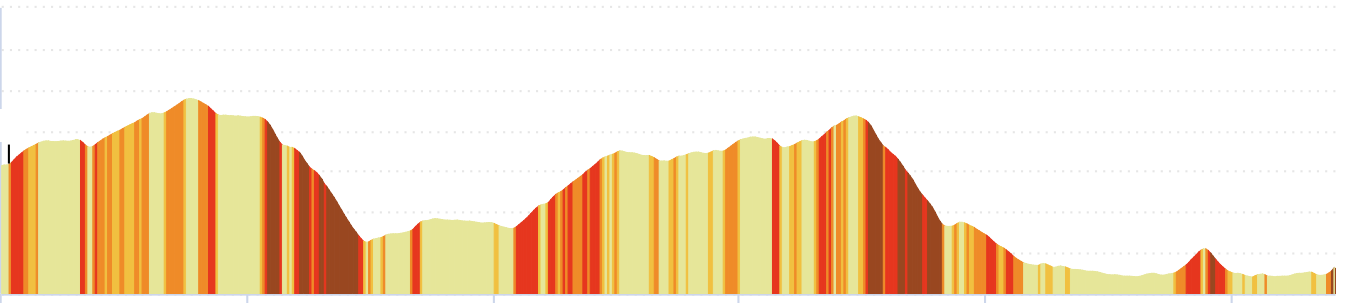

André

Méailles -> Saint-Julien-du-Verdon

54.161 km 1441 m 1943 m 886 m 1760 m

<5% <7% <10% <15% >15%

886m 1760m 1441m 1943m

3 km

Leaflet | © IGN France ign.fr

Le droit de reproduction est strictement réservé à un usage personnel et privé. Lors de la pratique de votre activité, veillez à respecter les propriétés et chemins privés et assurez-vous de la praticabilité du parcours.

© 2021 Openrunner

13685896 | Cyclisme - VTT | 3 TRANSVERDON

Saint-Julien-du-Verdon -> Senez

145.13 km 1394 m 1531 m 779 m 1462 m

<5% <7% <10% <15% >15%

779m 1462m 1394m 1531m

Leaflet | © IGN France ign.fr

Le droit de reproduction est strictement réservé à un usage personnel et privé. Lors de la pratique de votre activité, veillez à respecter les propriétés et chemins privés et assurez-vous de la praticabilité du parcours.

© 2021 Openrunner

13685989 | Cyclisme - VTT | 4 TRANSVERDON

Senez -> Rougon

27.555 km 1018 m 827 m 768 m 1251 m

<5% <7% <10% <15% >15%

768m 1251m 1018m 827m

Leaflet | © IGN France ign.fr

Le droit de reproduction est strictement réservé à un usage personnel et privé. Lors de la pratique de votre activité, veillez à respecter les propriétés et chemins privés et assurez-vous de la praticabilité du parcours.