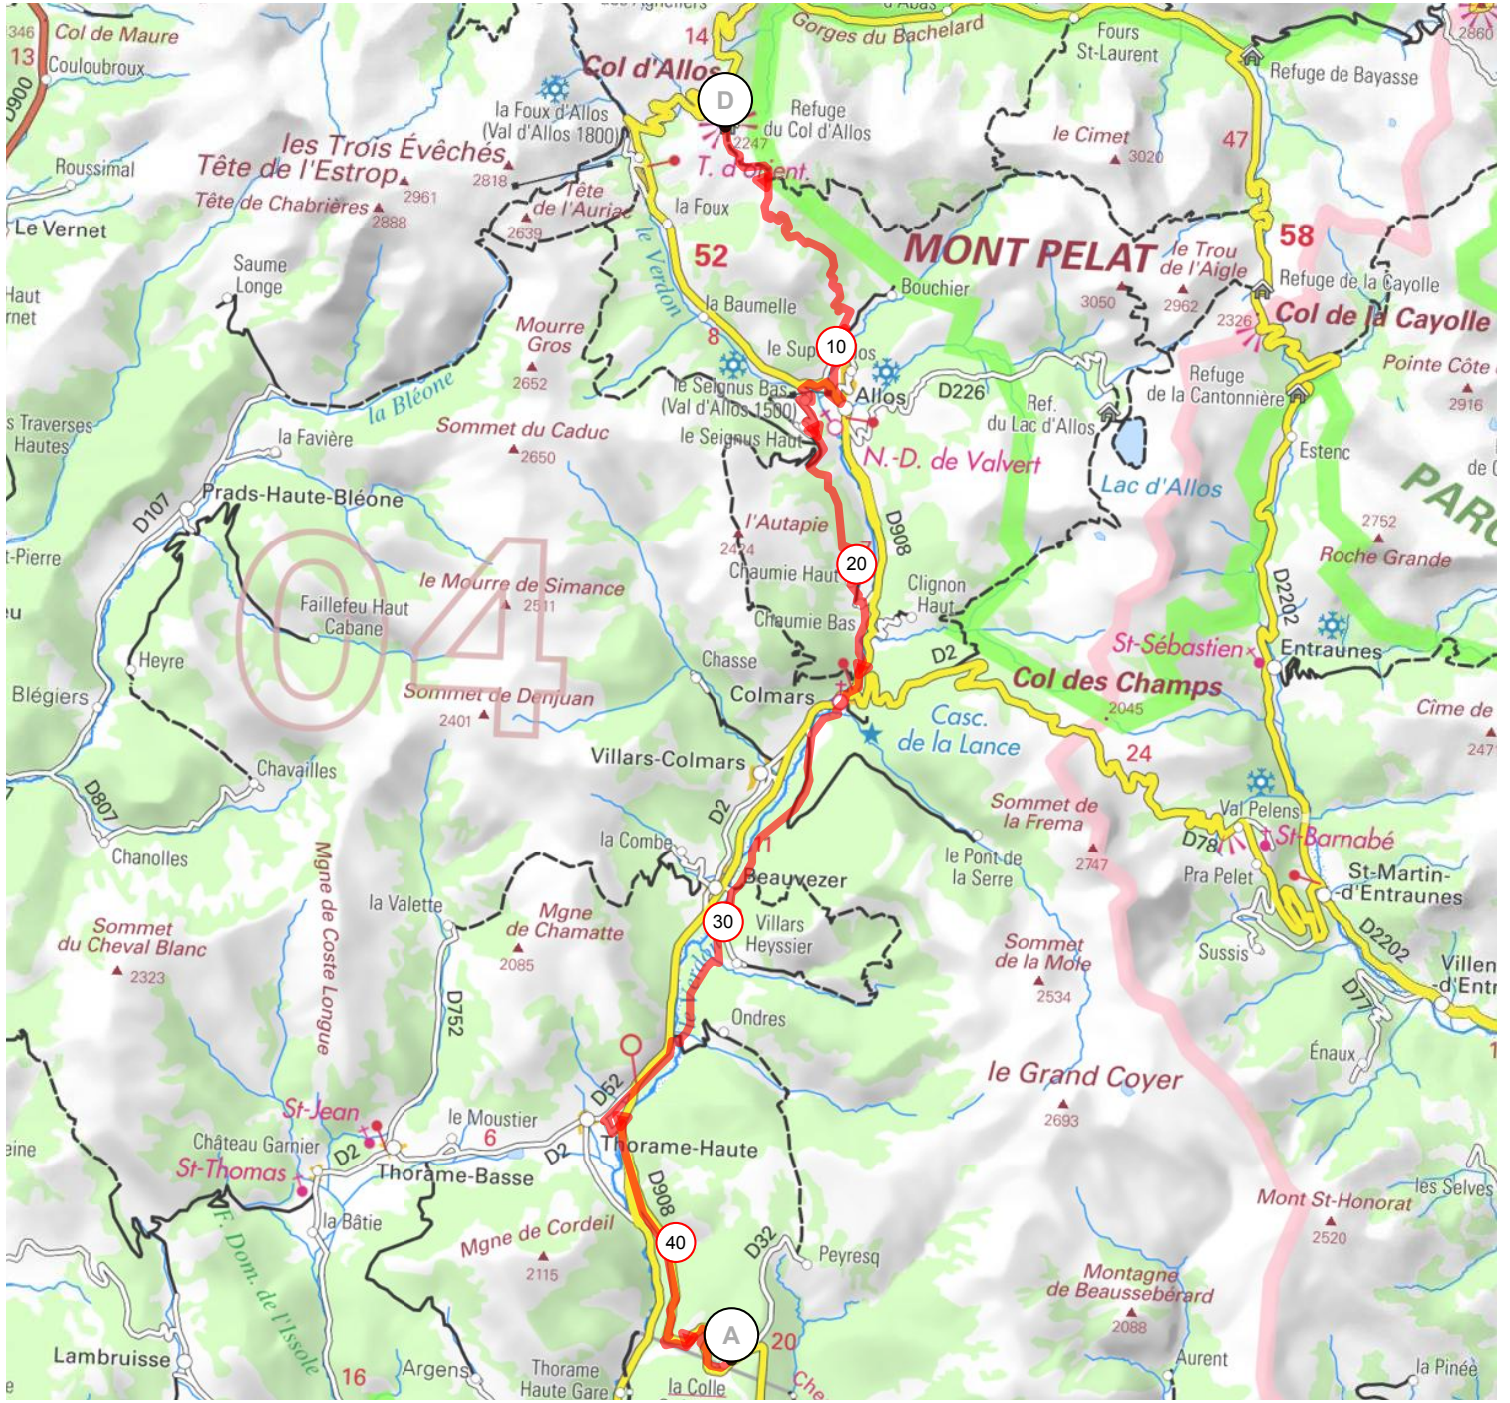

12683952 | Cyclisme - VTT | 1-TRANSVERDON Col Allos la Colle

Allos -> Méailles

145.562 km 982 m 1796 m 1076 m 2350 m

<5% <7% <10% <15% >15%

1076m 2350m 982m 1796m

12683934 | Cyclisme - VTT | 2-TRANSVERDON la Colle St

André

Méailles -> Saint-Julien-du-Verdon

54.161 km 1441 m 1943 m 886 m 1760 m

<5% <7% <10% <15% >15%

886m 1760m 1441m 1943m

3 km

Leaflet | © IGN France ign.fr

Le droit de reproduction est strictement réservé à un usage personnel et privé. Lors de la pratique de votre activité, veillez à respecter les propriétés et chemins privés et assurez-vous de la praticabilité du parcours.

© 2021 Openrunner

13685896 | Cyclisme - VTT | 3 TRANSVERDON

Saint-Julien-du-Verdon -> Senez

145.13 km 1394 m 1531 m 779 m 1462 m

<5% <7% <10% <15% >15%

779m 1462m 1394m 1531m

Leaflet | © IGN France ign.fr

Le droit de reproduction est strictement réservé à un usage personnel et privé. Lors de la pratique de votre activité, veillez à respecter les propriétés et chemins privés et assurez-vous de la praticabilité du parcours.

© 2021 Openrunner

12683854 | Cyclisme - VTT | 5-TRANSVERDON Rougon Venasclé

Rougon -> Moustiers-Sainte-Marie

30.387 km 1058 m 1092 m 701 m 1540 m

<5% <7% <10% <15% >15%

701m 1540m 1058m 1092m

13685887 | Cyclisme - VTT | 6 TRANSVERDON