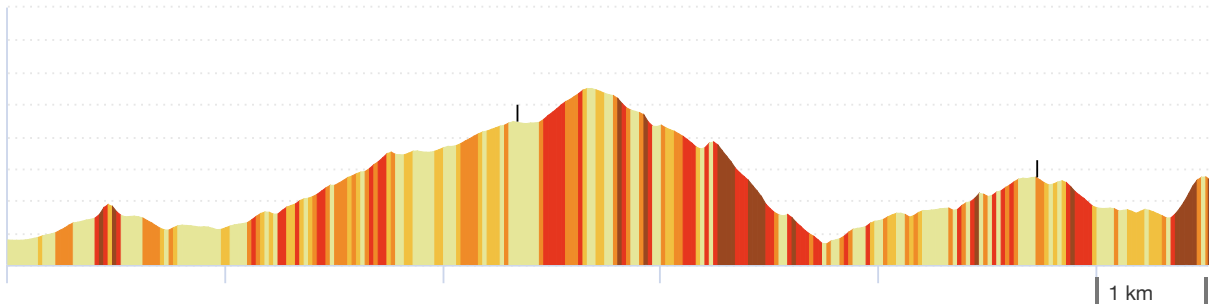

© 2021 Openrunner

13685896 | Cyclisme - VTT | 3 TRANSVERDON

Saint-Julien-du-Verdon -> Senez

145.13 km 1394 m 1531 m 779 m 1462 m

<5% <7% <10% <15% >15%

779m 1462m 1394m 1531m

Leaflet | © IGN France ign.fr

Le droit de reproduction est strictement réservé à un usage personnel et privé. Lors de la pratique de votre activité, veillez à respecter les propriétés et chemins privés et assurez-vous de la praticabilité du parcours.

© 2021 Openrunner

13685989 | Cyclisme - VTT | 4 TRANSVERDON

Senez -> Rougon

27.555 km 1018 m 827 m 768 m 1251 m

<5% <7% <10% <15% >15%

768m 1251m 1018m 827m

Leaflet | © IGN France ign.fr

Le droit de reproduction est strictement réservé à un usage personnel et privé. Lors de la pratique de votre activité, veillez à respecter les propriétés et chemins privés et assurez-vous de la praticabilité du parcours.