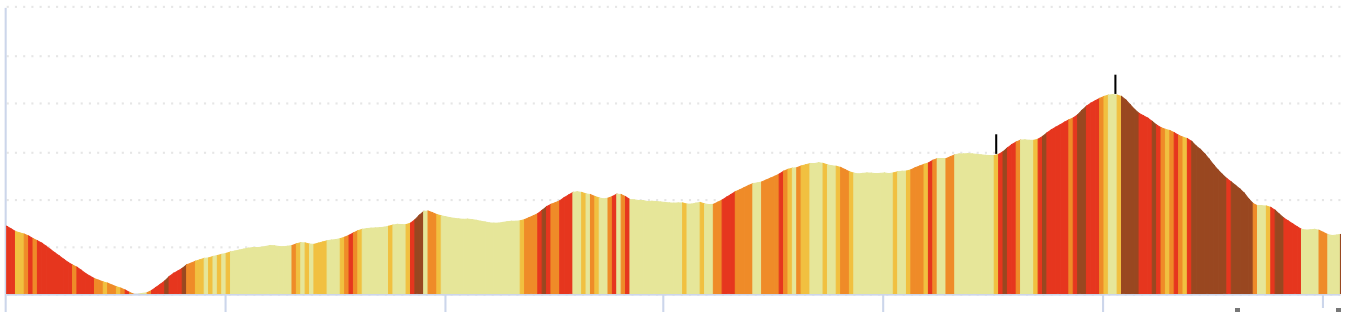

© 2021 Openrunner

12683854 | Cyclisme - VTT | 5-TRANSVERDON Rougon Venasclé

Rougon -> Moustiers-Sainte-Marie

30.387 km 1058 m 1092 m 701 m 1540 m

<5% <7% <10% <15% >15%

701m 1540m 1058m 1092m

13685887 | Cyclisme - VTT | 6 TRANSVERDON