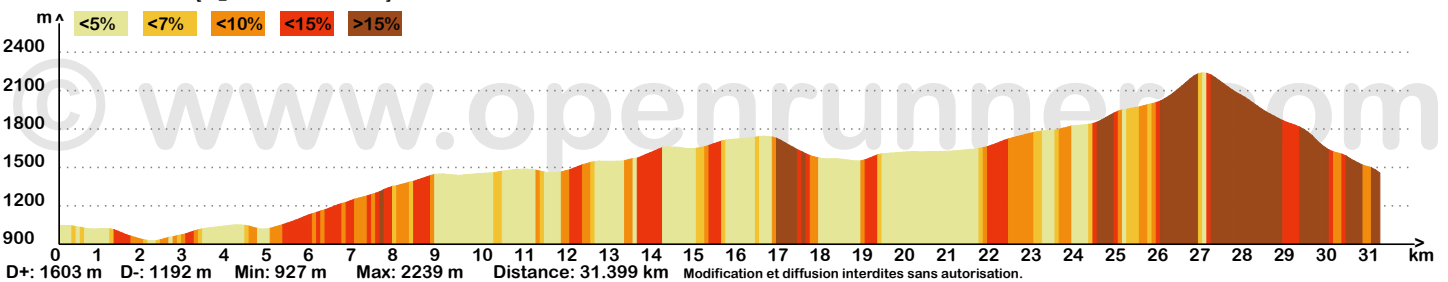

17_QUEYRAS DIMANCHE

31.399km, Dénivelé Tot. +: 1603m
[Identifiant du parcours: 7835974]

17_QUEYRAS MARDI

30.905km, Dénivelé Tot. +: 1246m
[Identifiant du parcours: 7835982]

17_QUEYRAS JEUDI

19.781km, Dénivelé Tot. +: 1113m
[Identifiant du parcours: 7835990]

17_QUEYRAS LUNDI

26.782km, Dénivelé Tot. +: 1302m
[Identifiant du parcours: 7835979]

17_QUEYRAS MERCREDI

25.138km, Dénivelé Tot. +: 1064m
[Identifiant du parcours: 7835988]

17_QUEYRAS VENDREDI

27.783km, Dénivelé Tot. +: 1163m
[Identifiant du parcours: 7835997]

MONT-DAUPHIN [17_QUEYRAS DIMANCHE]

CEILLAC

CEILLAC [17_QUEYRAS LUNDI]

SAINT-VÉRAN

SAINT-VÉRAN [17_QUEYRAS MARDI]

ABRIÈS

ABRIÈS [17_QUEYRAS MERCREDI]

ARVIEUX