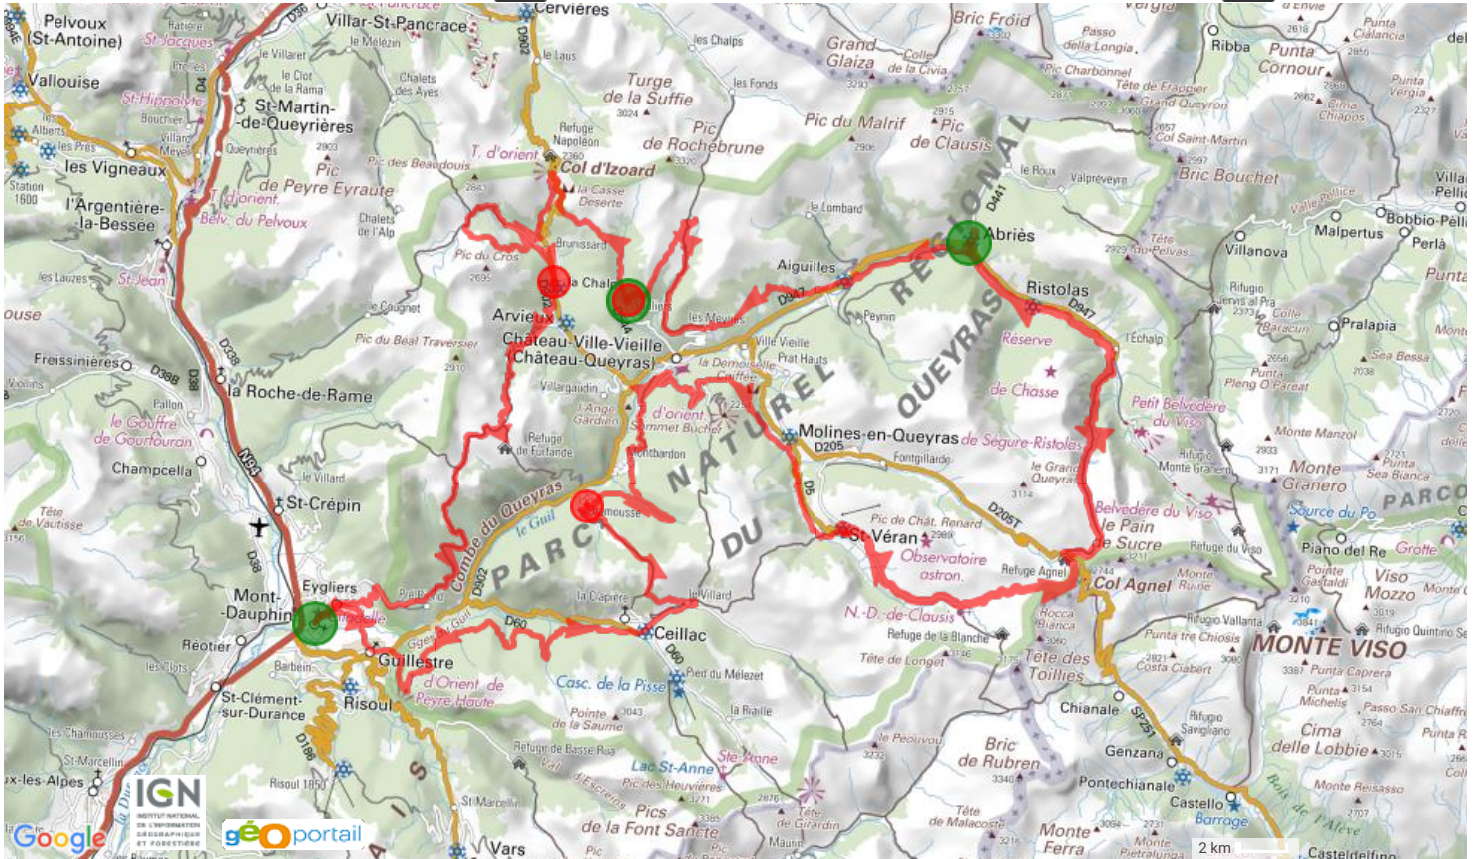

17_QUEYRAS DIMANCHE

31.399km, Dénivelé Tot. +: 1603m
[Identifiant du parcours: 7835974]

17_QUEYRAS MARDI

30.905km, Dénivelé Tot. +: 1246m
[Identifiant du parcours: 7835982]

17_QUEYRAS JEUDI

19.781km, Dénivelé Tot. +: 1113m
[Identifiant du parcours: 7835990]

17_QUEYRAS LUNDI

26.782km, Dénivelé Tot. +: 1302m
[Identifiant du parcours: 7835979]

17_QUEYRAS MERCREDI

25.138km, Dénivelé Tot. +: 1064m
[Identifiant du parcours: 7835988]

17_QUEYRAS VENDREDI

27.783km, Dénivelé Tot. +: 1163m
[Identifiant du parcours: 7835997]

MONT-DAUPHIN [17_QUEYRAS DIMANCHE]

CEILLAC

CEILLAC [17_QUEYRAS LUNDI]

SAINT-VÉRAN

SAINT-VÉRAN [17_QUEYRAS MARDI]

ABRIÈS

ABRIÈS [17_QUEYRAS MERCREDI]

ARVIEUX

ARVIEUX [17_QUEYRAS JEUDI]

ARVIEUX

ARVIEUX [17_QUEYRAS VENDREDI]

MONT-DAUPHIN