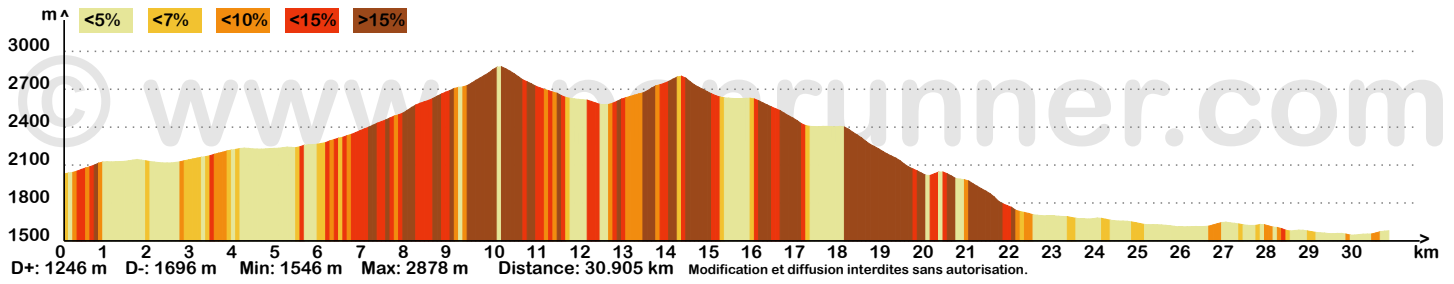

17_QUEYRAS DIMANCHE

31.399km, Dénivelé Tot. +: 1603m
[Identifiant du parcours: 7835974]

17_QUEYRAS MARDI

30.905km, Dénivelé Tot. +: 1246m
[Identifiant du parcours: 7835982]

17_QUEYRAS JEUDI

19.781km, Dénivelé Tot. +: 1113m
[Identifiant du parcours: 7835990]

17_QUEYRAS LUNDI

26.782km, Dénivelé Tot. +: 1302m
[Identifiant du parcours: 7835979]

17_QUEYRAS MERCREDI

25.138km, Dénivelé Tot. +: 1064m
[Identifiant du parcours: 7835988]

17_QUEYRAS VENDREDI

27.783km, Dénivelé Tot. +: 1163m
[Identifiant du parcours: 7835997]

MONT-DAUPHIN [17_QUEYRAS DIMANCHE]

CEILLAC

CEILLAC [17_QUEYRAS LUNDI]

SAINT-VÉRAN

SAINT-VÉRAN [17_QUEYRAS MARDI]

ABRIÈS

ABRIÈS [17_QUEYRAS MERCREDI]

ARVIEUX