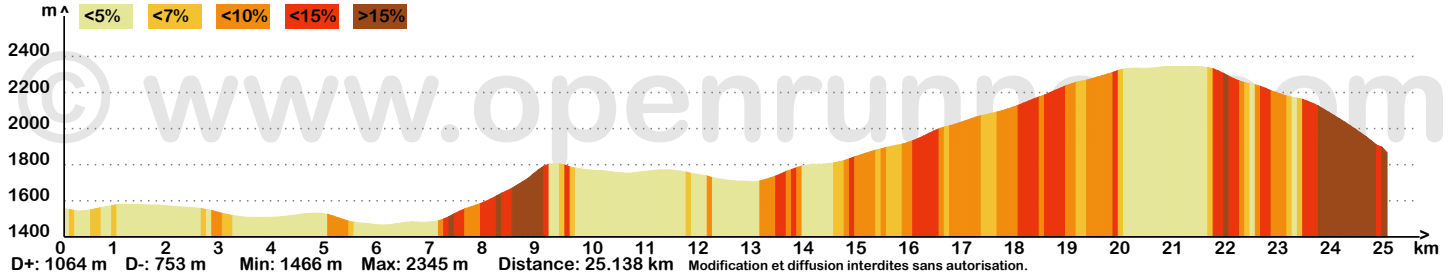

17_QUEYRAS LUNDI

26.782km, Dénivelé Tot. +: 1302m
[Identifiant du parcours: 7835979]

17_QUEYRAS MERCREDI

25.138km, Dénivelé Tot. +: 1064m
[Identifiant du parcours: 7835988]

17_QUEYRAS VENDREDI

27.783km, Dénivelé Tot. +: 1163m
[Identifiant du parcours: 7835997]

MONT-DAUPHIN [17_QUEYRAS DIMANCHE]

CEILLAC

CEILLAC [17_QUEYRAS LUNDI]

SAINT-VÉRAN

SAINT-VÉRAN [17_QUEYRAS MARDI]

ABRIÈS

ABRIÈS [17_QUEYRAS MERCREDI]

ARVIEUX