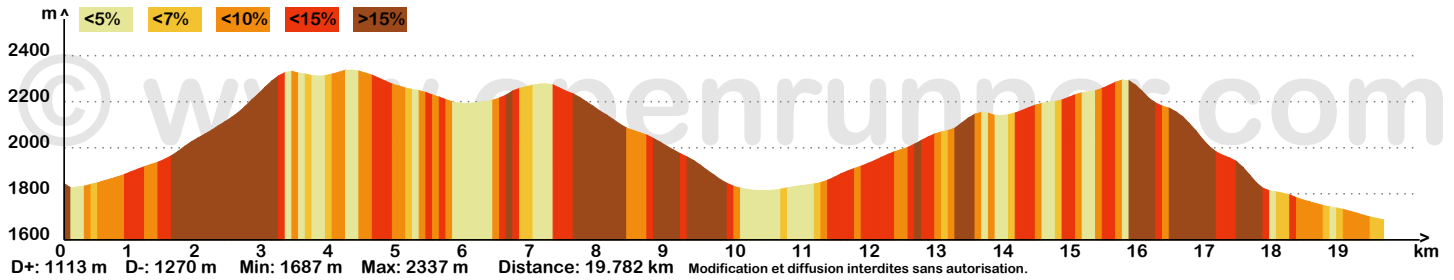

ARVIEUX [17_QUEYRAS JEUDI]

ARVIEUX