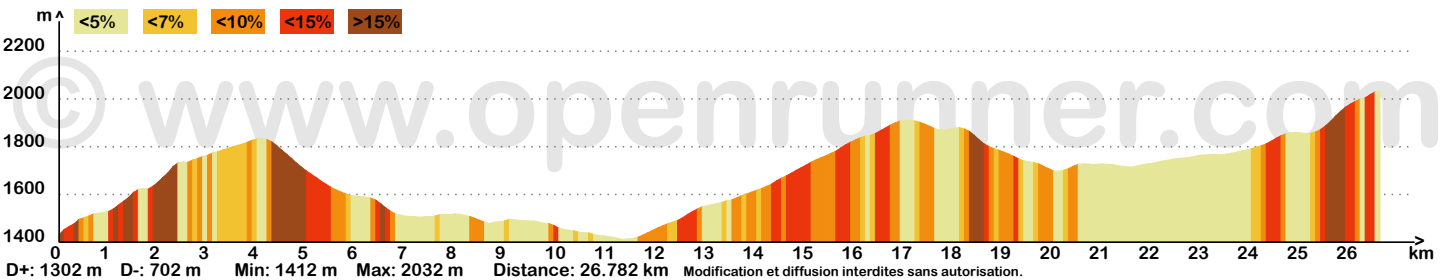

17_QUEYRAS DIMANCHE

31.399km, Dénivelé Tot. +: 1603m
[Identifiant du parcours: 7835974]

17_QUEYRAS MARDI

30.905km, Dénivelé Tot. +: 1246m
[Identifiant du parcours: 7835982]

17_QUEYRAS JEUDI

19.781km, Dénivelé Tot. +: 1113m
[Identifiant du parcours: 7835990]

17_QUEYRAS LUNDI

26.782km, Dénivelé Tot. +: 1302m
[Identifiant du parcours: 7835979]

17_QUEYRAS MERCREDI

25.138km, Dénivelé Tot. +: 1064m
[Identifiant du parcours: 7835988]

17_QUEYRAS VENDREDI

27.783km, Dénivelé Tot. +: 1163m
[Identifiant du parcours: 7835997]

MONT-DAUPHIN [17_QUEYRAS DIMANCHE]

CEILLAC

CEILLAC [17_QUEYRAS LUNDI]

SAINT-VÉRAN

SAINT-VÉRAN [17_QUEYRAS MARDI]

ABRIÈS

ABRIÈS [17_QUEYRAS MERCREDI]

ARVIEUX