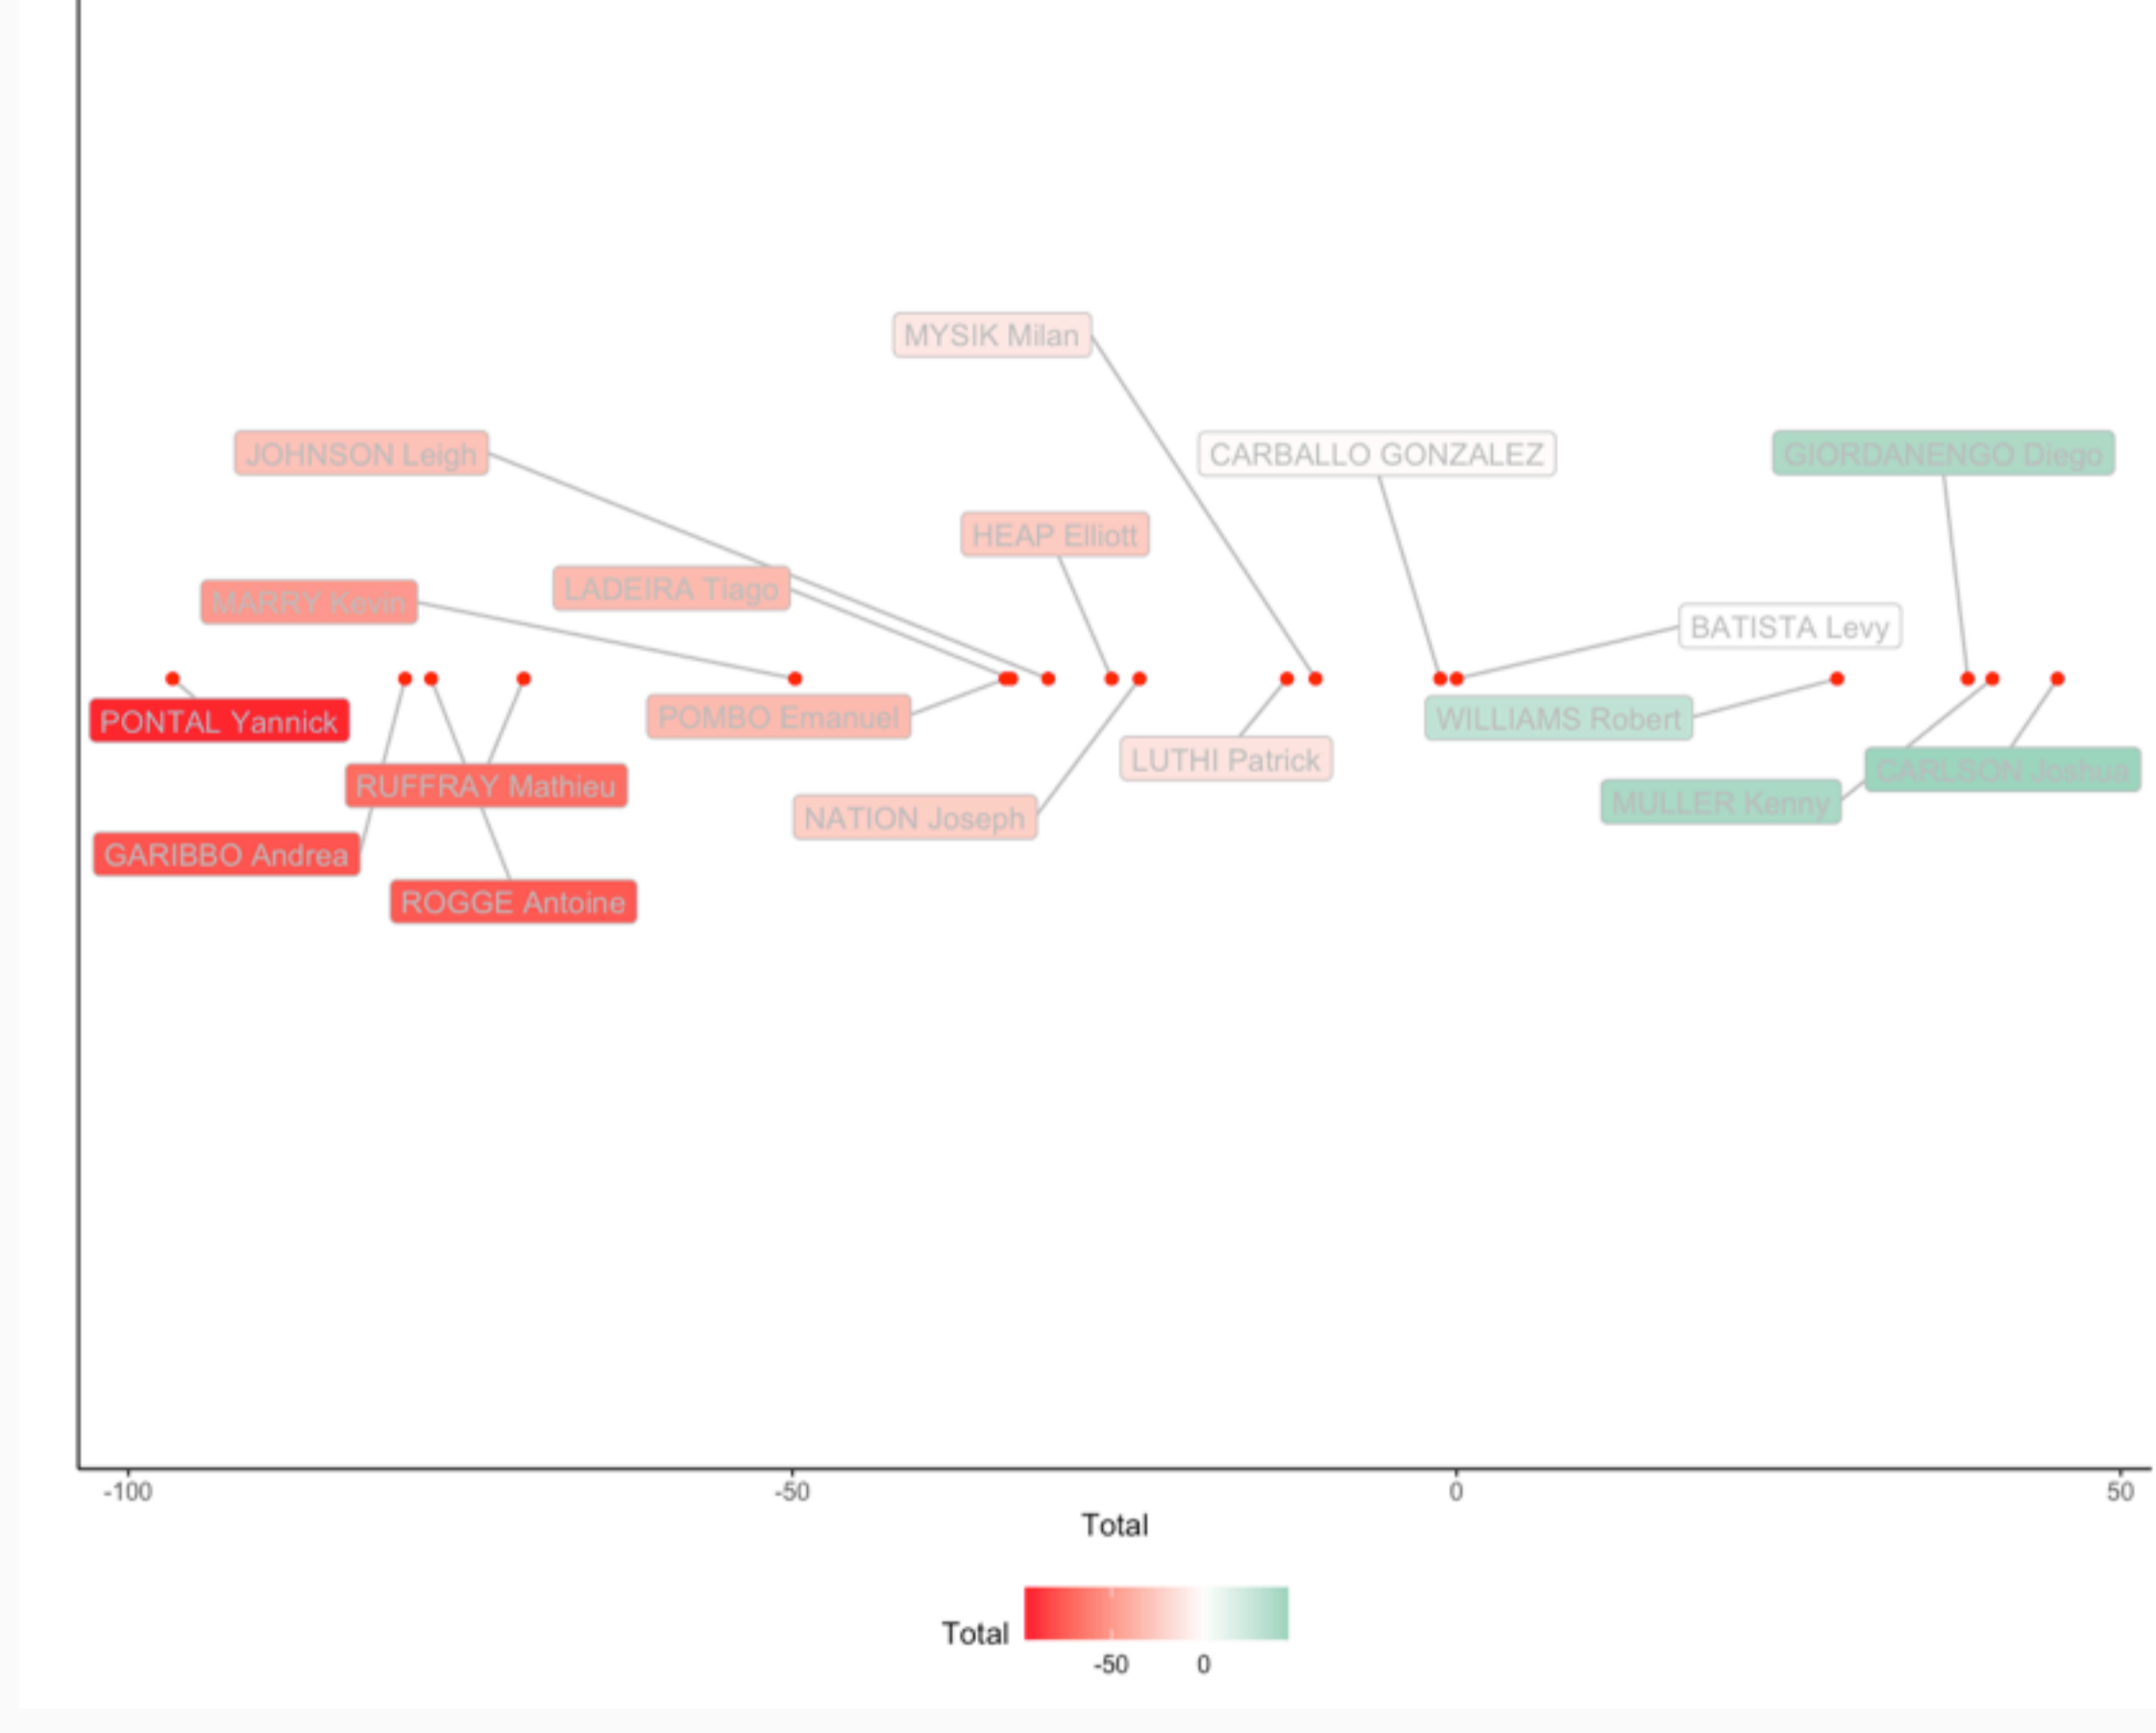

J'ai loupé cette course l'an passé en raison d'une blessure, je découvre alors la station de Crans-Montana du haut en bas, de 2500m à 650m, de quoi voir du paysage.

Et effectivement entre alpages et forêts et bike-parks, il y en avait de toute les sortes.

Une nouvelle fois 3 boucles, pour 9 spéciales dont 3 power stages.

Tout c'est bien passé lors des reconnaissances.

Mais la pluie est venue jouer les troubles-fête le jour de course.

Je suis quand même parti avec les pneus durs en misant sur une amélioration des conditions, ce qui fut le mauvais choix.

Il faut maintenant que je me permette de m'extraire de ces grosses erreurs.

Je continue cette démarche de recherche et j'adore ça.

On retente sur un terrain de sudiste dans deux semaines en Italie.

	SP1	SP2	SP3	SP4	SP5	SP6	SP7	SP8	SP9	Total
PONTAL Yannick	-1.69	2.44	3.52	0.14	5.77	1.26	5.84	5.73	2.13	0.3.176
GARIBBO Andrea	-0.70	1.57	1.24	4.89	6.13	1.75	4.00	3.50	1.22	0.2.801
ROGGE Antoine	-1.73	3.45	2.88	-1.88	6.40	2.46	-0.42	1.86	4.11	0.2.536
RUFFRAY Mathieu	0.27	0.63	1.76	3.08	5.09	1.81	1.83	3.00	1.86	0.2.307
MARRY Kevin	-10.28	1.00	3.22	-6.20	4.99	2.18	2.85	4.24	1.61	0.1.636
POMBO Emanuel	-2.24	0.29	1.15	-3.15	3.67	0.46	2.90	2.50	0.99	0.1.116
LADEIRA Tiago	-2.40	1.01	2.24	-3.36	3.61	1.19	3.56	-0.53	1.94	0.1.102
JOHNSON Leigh	0.35	0.42	1.63	-7.03	3.68	0.44	0.95	3.23	0.56	0.1.010
HEAP Elliott	-5.22	2.15	1.72	-11.00	5.31	2.43	-0.63	0.43	2.84	0.0.853
NATION Joseph	-2.19	-2.60	1.77	0.37	2.91	0.28	-2.09	2.23	1.15	0.0.784
BATISTA Levy	0.00	0.00	0.00	0.00	0.00	0.00	0.00	0.00	0.00	0.0.000

secondes/minutes

Temps SP : 0:01:38.27 0:02:28.17 0:04:49.89 0:02:04.57 0:03:36.83 0:04:06.88 0:01:52.03 0:05:03.70 0:04:46.10 30:26.440

les résultats complets

Instagram

S'ABONNER